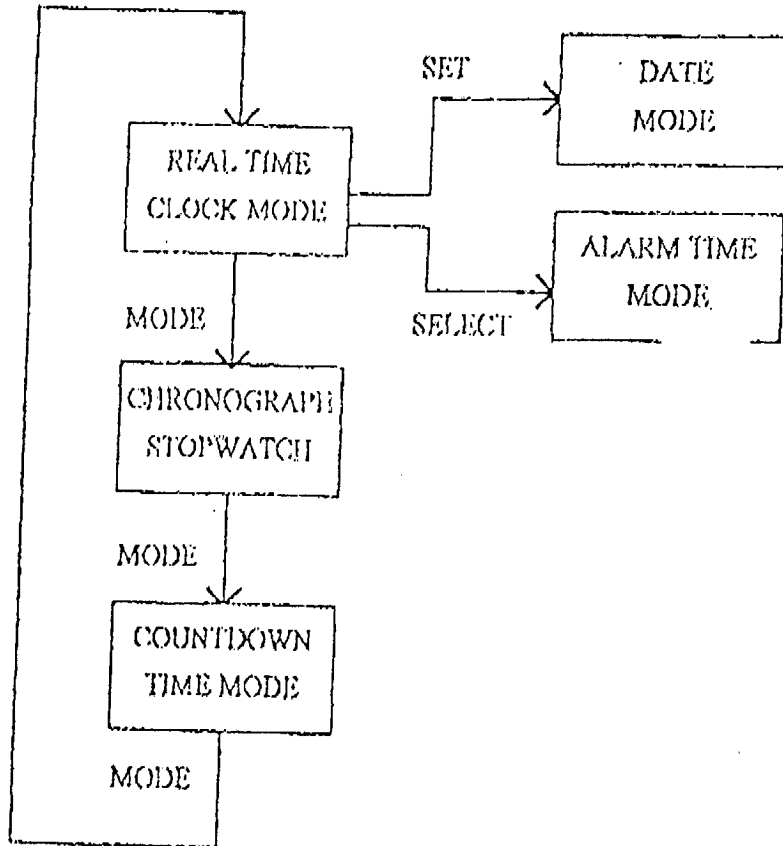

CHRONOGRAPH STOPWATCH MODE :

COUNTDOWN MODE :

LCD LAYOUT:

FUNCTIONAL DISPLAY MODE:

REAL TIME CLOCK MODE:

KEY AND DISPLAY MODE SELECTION :

欢迎索取免费详细资料、设计选型指南和光盘、样品；产品繁多未能尽录，欢迎来电查询。

[中国传感器科技信息网：HTTP://WWW.SENSOR-IC.COM/](http://WWW.SENSOR-IC.COM/)