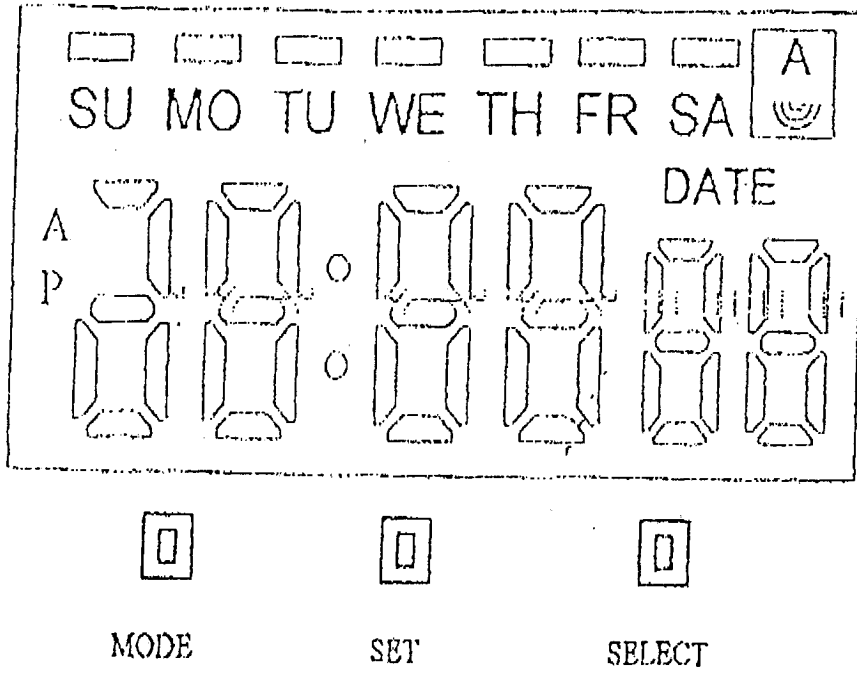

CHRONOGRAPH STOPWATCH MODE :

COUNTDOWN MODE :

LCD LAYOUT:

FUNCTIONAL DISPLAY MODE:

REAL TIME CLOCK MODE:

KEY AND DISPLAY MODE SELECTION :

欢迎索取免费详细资料、设计选型指南和光盘、样品；产品繁多未能尽录，欢迎来电查询。

[中国传感器科技信息网：HTTP://WWW.SENSOR-IC.COM/](http://WWW.SENSOR-IC.COM/)