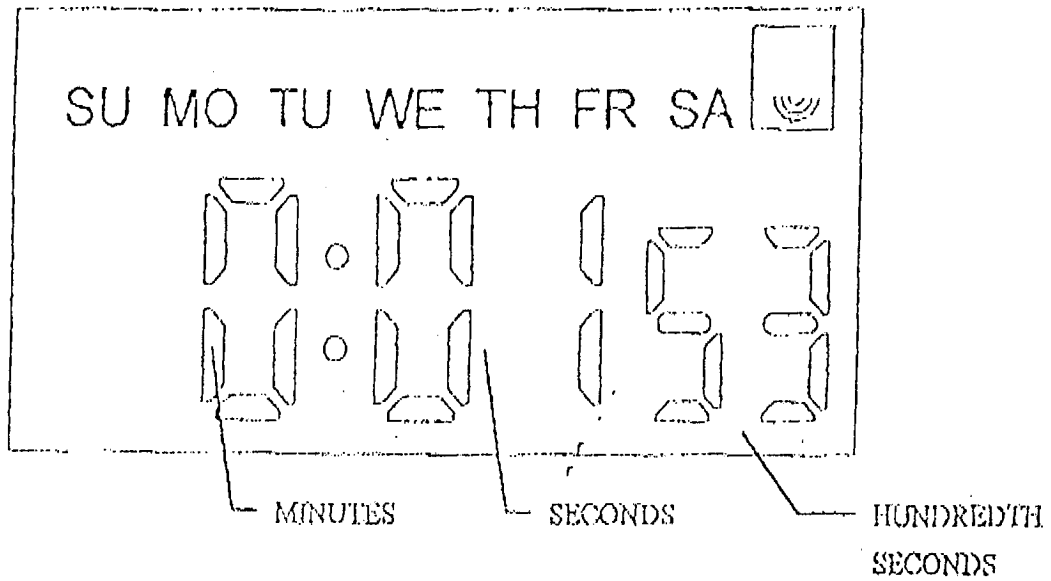

CHRONOGRAPH STOPWATCH MODE :

COUNTDOWN MODE :

LCD LAYOUT:

FUNCTIONAL DISPLAY MODE:

REAL TIME CLOCK MODE:

KEY AND DISPLAY MODE SELECTION :

欢迎索取免费详细资料、设计选型指南和光盘、样品；产品繁多未能尽录，欢迎来电查询。

[中国传感器科技信息网：HTTP://WWW.SENSOR-IC.COM/](http://WWW.SENSOR-IC.COM/)