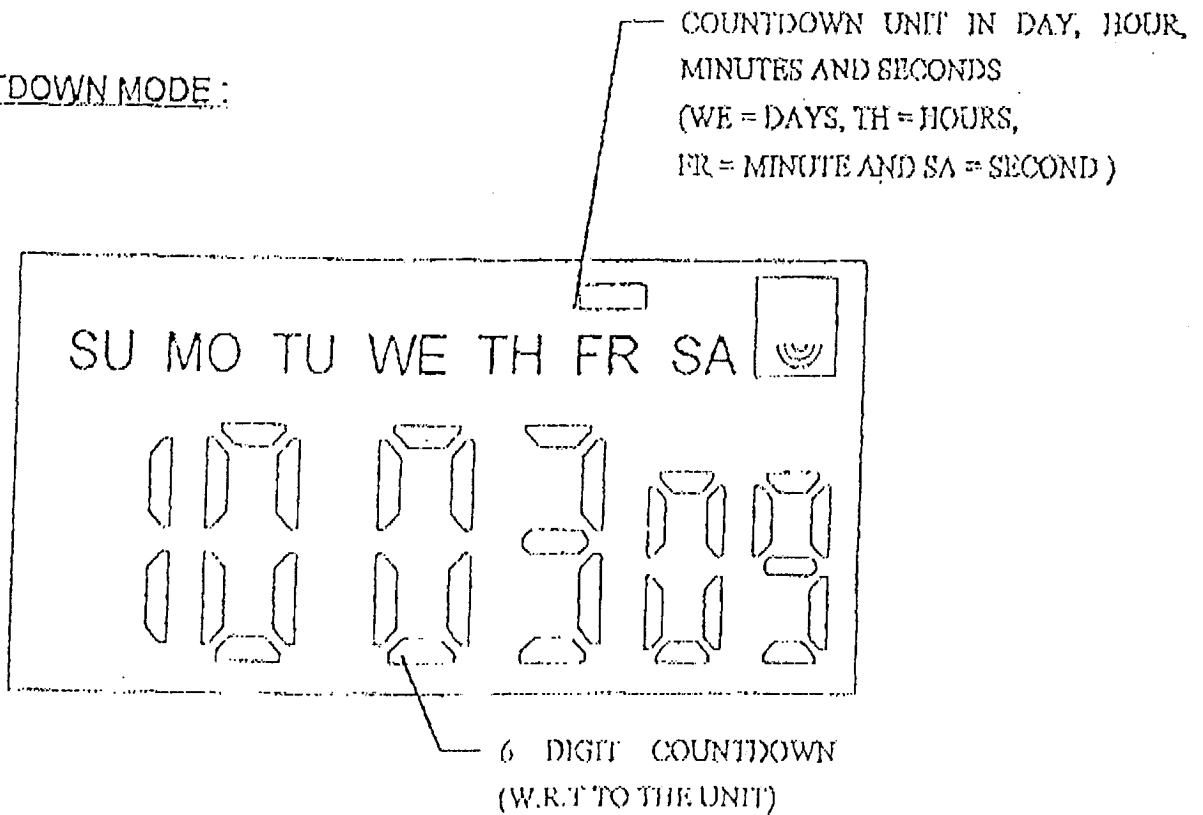

CHRONOGRAPH STOPWATCH MODE :

COUNTDOWN MODE :

LCD LAYOUT:

FUNCTIONAL DISPLAY MODE:

REAL TIME CLOCK MODE:

KEY AND DISPLAY MODE SELECTION :

欢迎索取免费详细资料、设计选型指南和光盘、样品；产品繁多未能尽录，欢迎来电查询。

[中国传感器科技信息网：HTTP://WWW.SENSOR-IC.COM/](http://WWW.SENSOR-IC.COM/)