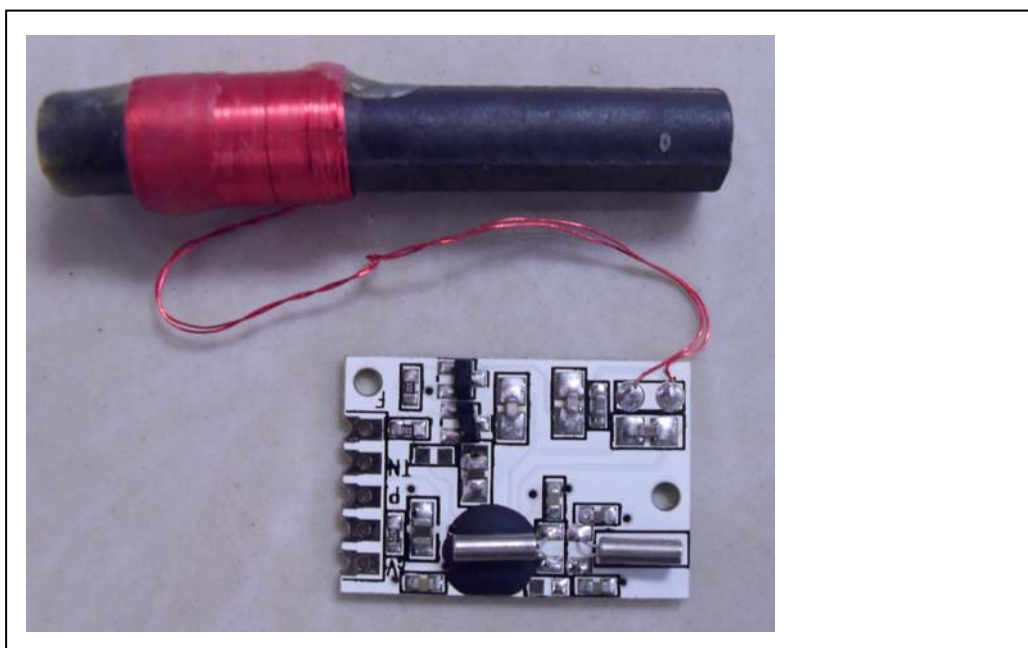

JJY 60KHZ/40KHZ 双频模组 (日本)

日本的长波授时编码标准为JJY。由于日本地形狭长，在本洲福岛的40kHz (JJY40) 发射机不能覆盖日本全国。日本通信综合研究所于2001年10月在九州富冈新建了60kHz的授时发射站 (JJY60)。发射功率50kW 发射距离1000km

描述: DL8067 JJY

工作电压范围: 1.2 --- 5.0V

天线尺寸: 8x50 mm 模块灵敏度: 20uV ± 5Uv/M