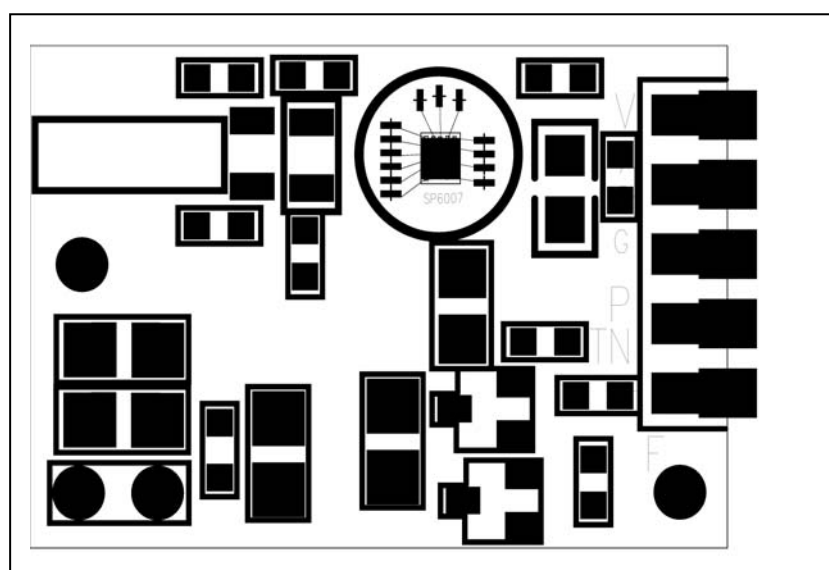

JJY 60KHZ/40KHZ 双频模组 (日本)

日本的长波授时编码标准为JJY。由于日本地形狭长，在本洲福岛的40kHz (JJY40) 发射机不能覆盖日本全国。日本通信综合研究所于2001年10月在九州富冈新建了60kHz的授时发射站 (JJY60)。发射功率50kW 发射距离1000km

描述: DL8067 JJY

工作电压范围: 1.2 --- 5.0V

天线尺寸: 8x50 mm 模块灵敏度: 20uV ± 5Uv/M