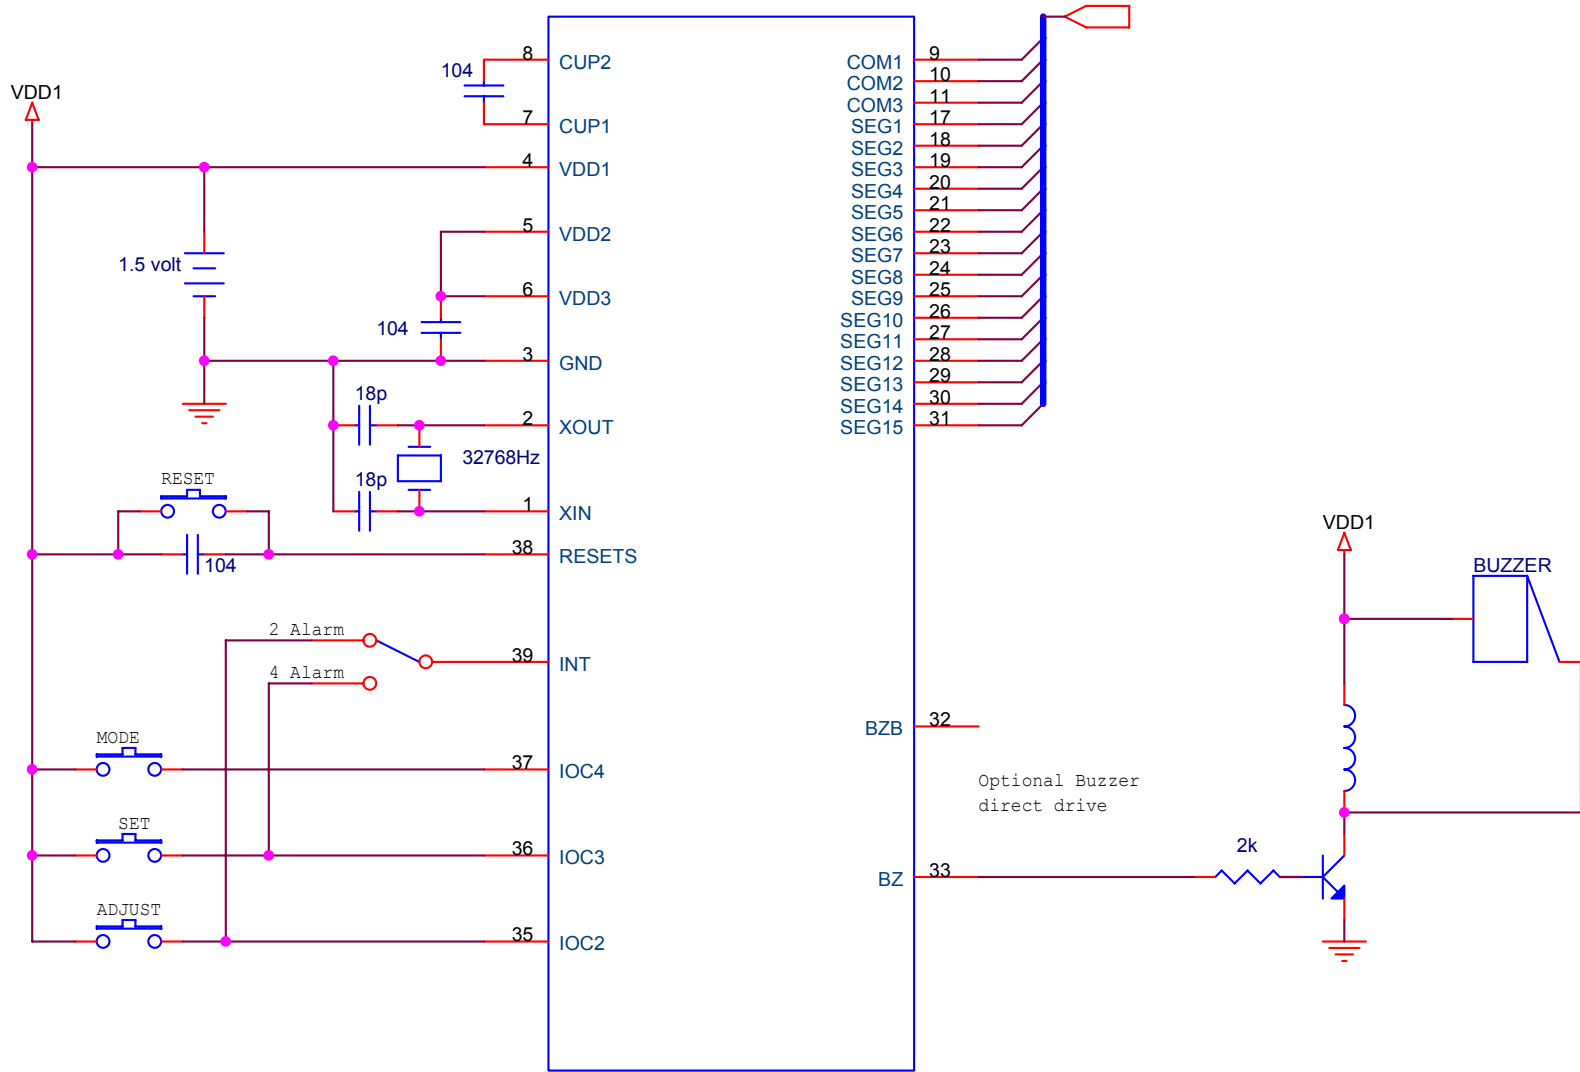

## PIN ASSIGNMENT

NO	NAME	X	Y	NO	NAME	X	Y
1	XIN	72.5	712.85	21	SEG5	1176.85	919.5
2	XOUT	72.5	451.35	22	SEG6	1176.85	1041.5
3	GND	75.0	314.05	23	SEG7	1176.85	1163.5
4	VDD1	75.0	199.05	24	SEG8	1176.85	1285.5
5	VDD2	94.95	72.5	25	SEG9	1176.85	1407.5
6	VDD3	209.95	72.5	26	SEG10	1176.85	1534.2
7	CUP1	324.95	72.5	27	SEG11	1056.1	1571.3
8	CUP2	439.95	72.5	28	SEG12	936.1	1571.3
9	COM1	554.95	72.5	29	SEG13	816.1	1571.3
10	COM2	669.95	72.5	30	SEG14	696.1	1571.3
11	COM3	784.95	72.5	31	SEG15	576.1	1571.3
12	N.C.	899.95	72.5	32	BZB	456.1	1571.3
13	N.C.	1014.95	72.5	33	BZ	336.1	1571.3
14	N.C.	1129.95	72.5	34	N.C.	216.1	1571.3
15	N.C.	1176.85	187.5	35	IOC2	96.1	1571.3
16	N.C.	1176.85	309.5	36	IOC3	72.5	1440.65
17	SEG1	1176.85	431.5	37	IOC4	72.5	1325.65
18	SEG2	1176.85	553.5	38	RESET	72.5	1188.65
19	SEG3	1176.85	675.5	39	INT	72.5	1029.85
20	SEG4	1176.85	797.5	40	N.C.	72.5	871.65

## 1/2 Bias, 1/3 Duty, 3.0 Vlcd

## 1/2 Bias, 1/3 Duty, 3.0 Vlcd

Title		
Size A	Document Number	Rev 2.0