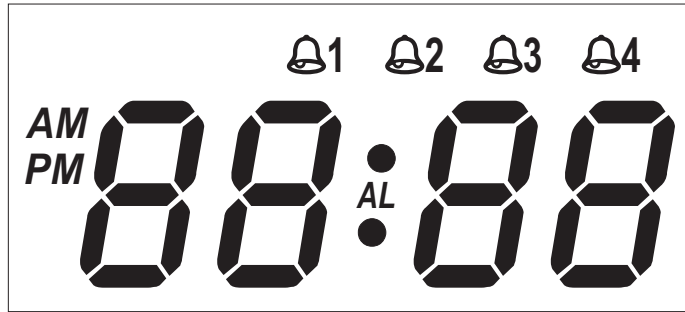

Mode

Alarm ringing time is 1 Min  
When alarm is ringing ,the  icon will flash

## PIN ASSIGNMENT

NO	NAME	X	Y	NO	NAME	X	Y
1	XIN	72.5	712.85	21	SEG5	1176.85	919.5
2	XOUT	72.5	451.35	22	SEG6	1176.85	1041.5
3	GND	75.0	314.05	23	SEG7	1176.85	1163.5
4	VDD1	75.0	199.05	24	SEG8	1176.85	1285.5
5	VDD2	94.95	72.5	25	SEG9	1176.85	1407.5
6	VDD3	209.95	72.5	26	SEG10	1176.85	1534.2
7	CUP1	324.95	72.5	27	SEG11	1056.1	1571.3
8	CUP2	439.95	72.5	28	SEG12	936.1	1571.3
9	COM1	554.95	72.5	29	SEG13	816.1	1571.3
10	COM2	669.95	72.5	30	SEG14	696.1	1571.3
11	COM3	784.95	72.5	31	SEG15	576.1	1571.3
12	N.C.	899.95	72.5	32	BZB	456.1	1571.3
13	N.C.	1014.95	72.5	33	BZ	336.1	1571.3
14	N.C.	1129.95	72.5	34	N.C.	216.1	1571.3
15	N.C.	1176.85	187.5	35	IOC2	96.1	1571.3
16	N.C.	1176.85	309.5	36	IOC3	72.5	1440.65
17	SEG1	1176.85	431.5	37	IOC4	72.5	1325.65
18	SEG2	1176.85	553.5	38	RESET	72.5	1188.65
19	SEG3	1176.85	675.5	39	INT	72.5	1029.85
20	SEG4	1176.85	797.5	40	N.C.	72.5	871.65